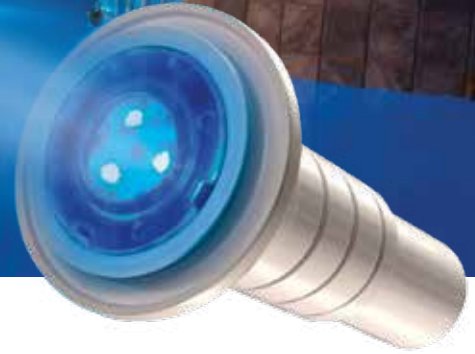

GLOBRITE
LUCES DE LED PARA AGUAS
POCO PROFUNDAS

LAS MEJORES Y MÁS BRILLANTES...

Al instalar iluminación de LED para aguas poco profundas GloBrite en un ambiente de piscina, las tardes junto a la piscina se transforman de agradables en espectaculares. Las luces GloBrite son una manera creativa y económica de exhibir y resaltar las características de la piscina como plataformas subacuáticas, peldaños, entradas de playa y demás decorativos acuáticos para aguas poco profundas.

Las luces GloBrite utilizan la tecnología más avanzada de la industria para proporcionar una iluminación brillante y de gran eficiencia energética, utilizando para ello menos energía que otras luces comparables para aguas poco profundas.

LA SIMPLICIDAD DE LA COMPATIBILIDAD

La luz GloBrite es más que una luz de LED autónoma para aguas poco profundas. Es totalmente compatible con nuestra línea de luces de LED para piscinas IntelliBrite 5g. Cuando se utiliza con un controlador IntelliBrite opcional, los dueños de piscinas y spas que no cuenten con un sistema de

... PARA UNA
IMPRESIONANTE ILUMINACIÓN

GLOBRITE LUCES DE LED PARA AGUAS POCO PROFUNDAS

AÑADA LA MAGIA Y LA VITALIDAD DE LA ILUMINACIÓN DE LED GLOBRITE

Las luces de LED se han diseñado con la tecnología de LED más brillante del mercado y son la ola del futuro en lo que respecta a iluminación para aguas poco profundas. Las luces GloBrite incorporan cinco colores brillantes y bien diferenciados para brindar un espectro vívido. También hay siete espectáculos de luces deslumbrantes que se suceden a velocidades variables y en diferentes secuencias de colores, a fin de crear espectáculos de luz increíblemente bellos y creativos que lo sorprenderán tanto a usted como a sus invitados.